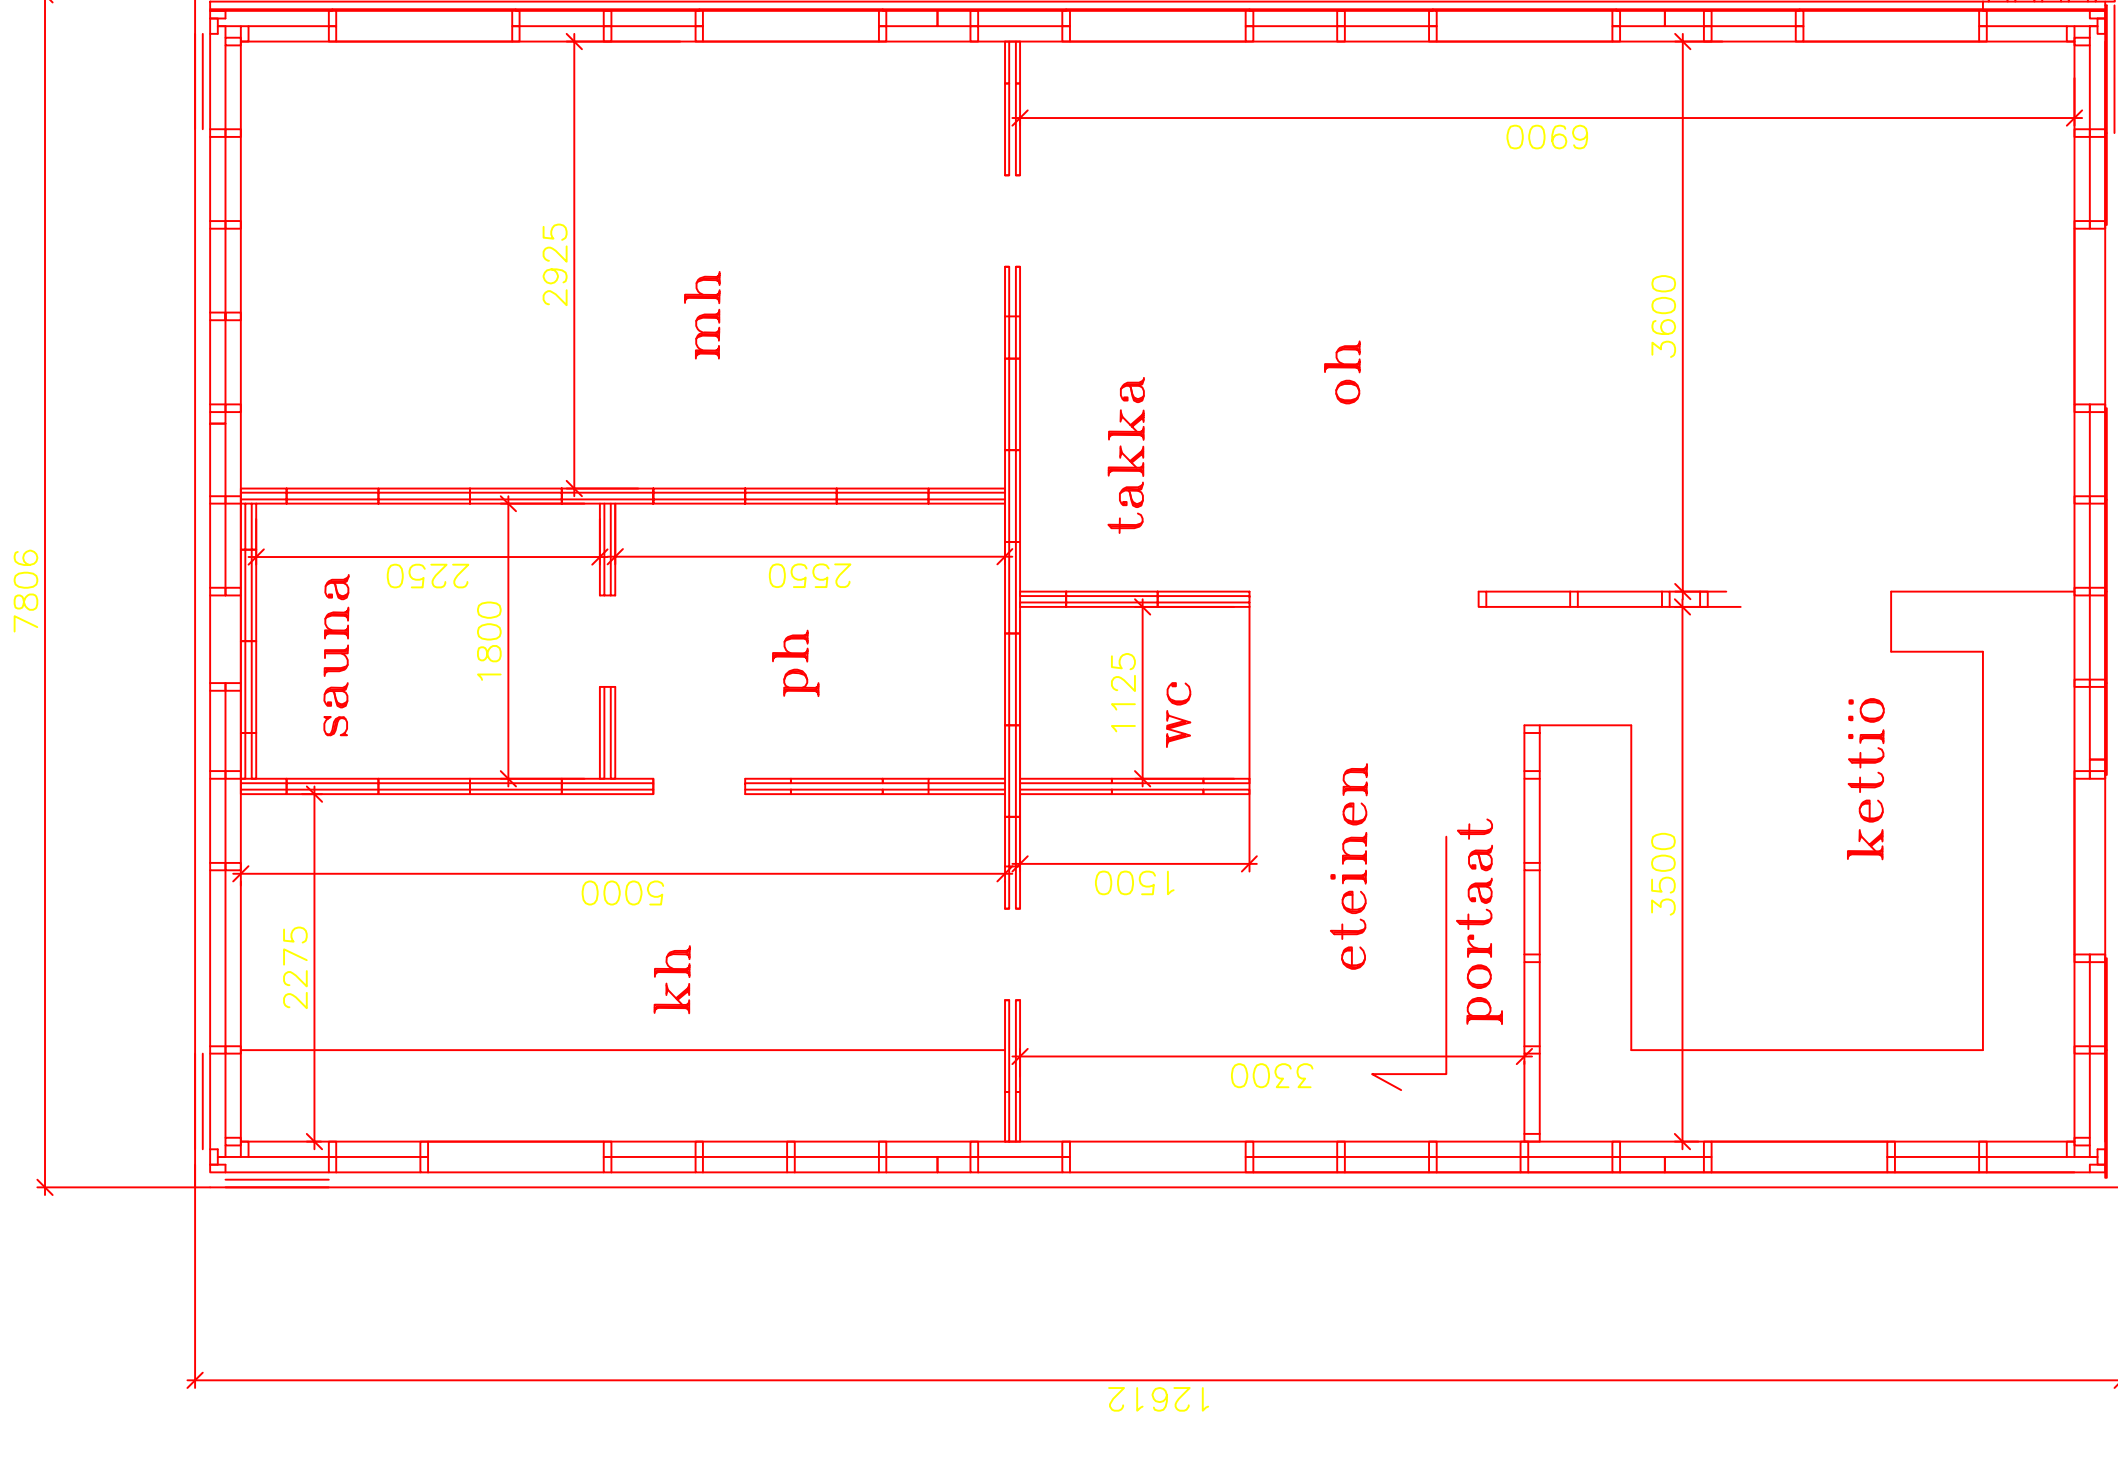

JULKISIVU 2 1:50

LEIKKAUS A-A 1:50

JULKISIVU 2 1:50

3D-VIEW

ALUSTAMA

RAKENUSPIIRROKSET/1:50		EHDOTUS No 1	
JULKISIVUT LEIKKAUKSET POHJAKUVA			
4.11.2008	Timo Rimmisto	SCALE	1:50